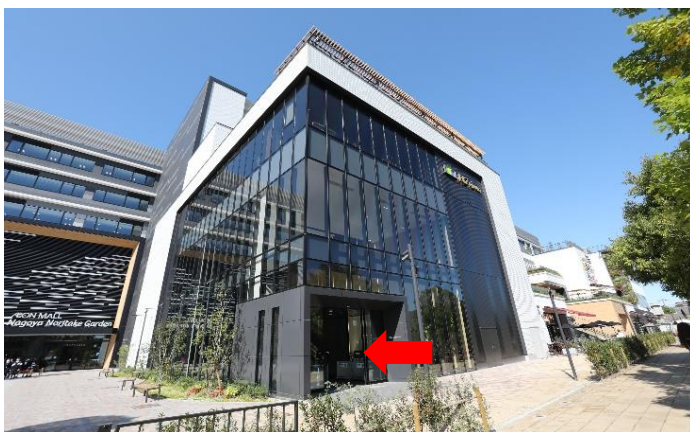

「BIZrium」6階が、名駅キャンパスです。ここからお入りください。