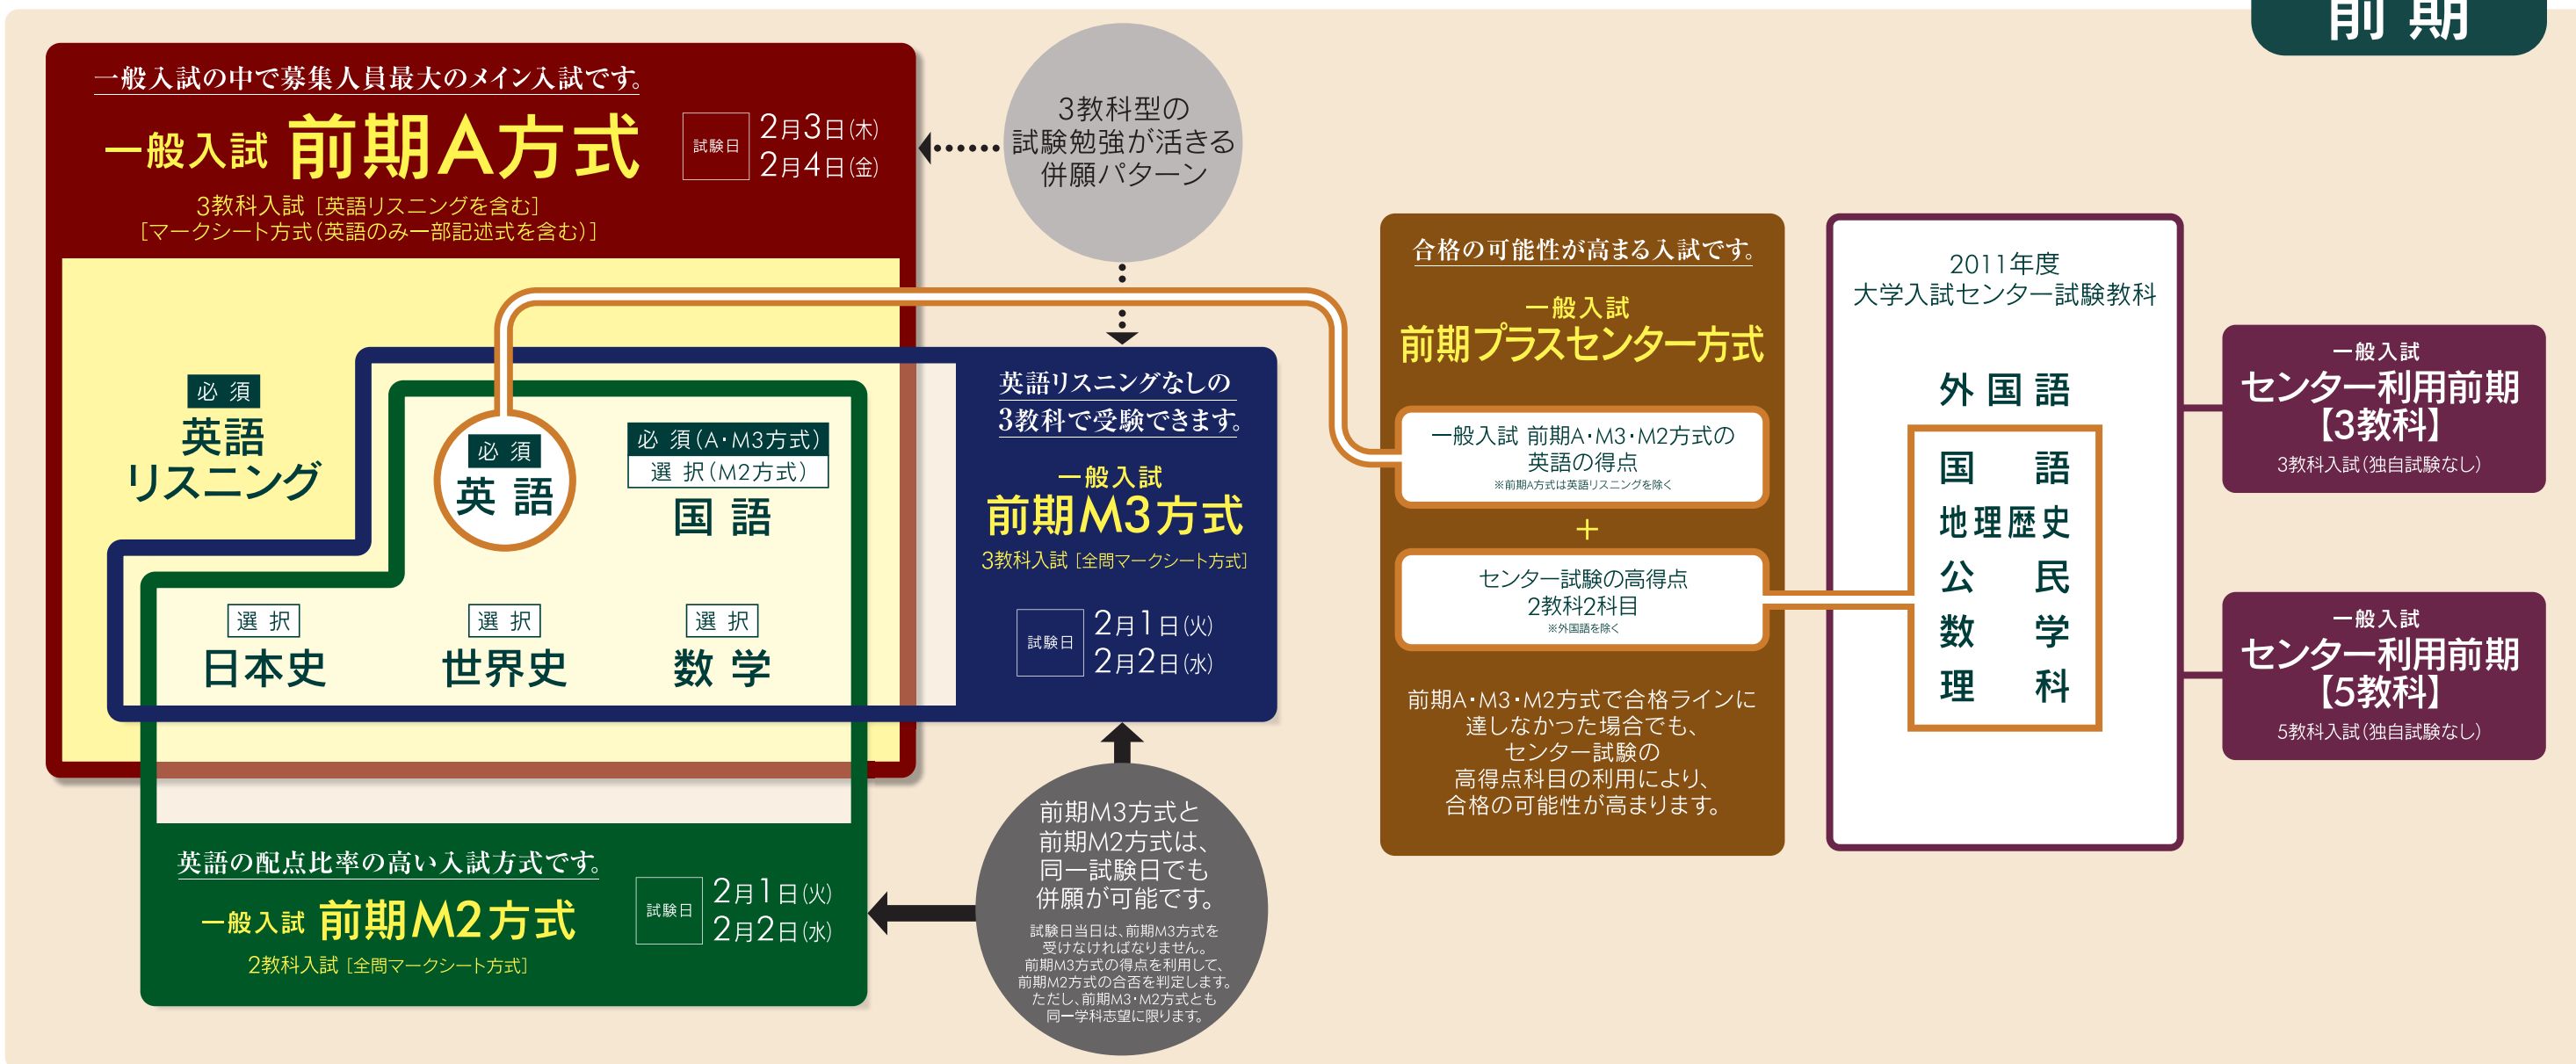

名古屋外国語大学の一般入試は、8種類。
 各入試のポイントを理解して、得意科目や取り組んできた受験勉強によって、自分に合った入試方式を選択しましょう。
 名古屋外国語大学を受験する場合は、**メイン入試である一般入試 前期A方式**をベースに組み立てましょう。
 いろいろな併願パターンを考えることによって、合格の可能性が高まります。

前期

入学検定料

入試方式	入学検定料(1出願の場合)	入学検定料(複数出願の場合)
前期A方式	35,000円	2出願目以降は5,000円ずつプラスとなります。
前期M3方式	35,000円	
前期M2方式	35,000円	
前期プラスセンター方式	15,000円	どのような組み合わせでも15,000円。
センター利用前期【3教科】	15,000円	
センター利用前期【5教科】	15,000円	
後期	35,000円	
センター利用後期【2教科】	15,000円	

後期