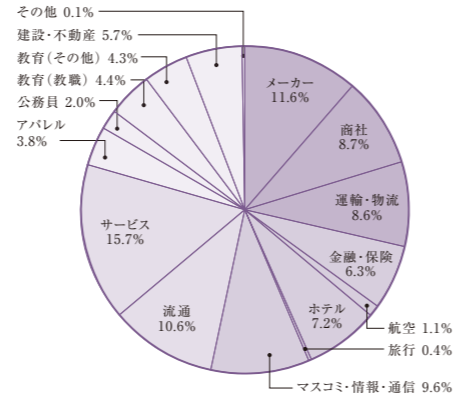

2022年3月卒業生実績

▶就職先の業界別内訳