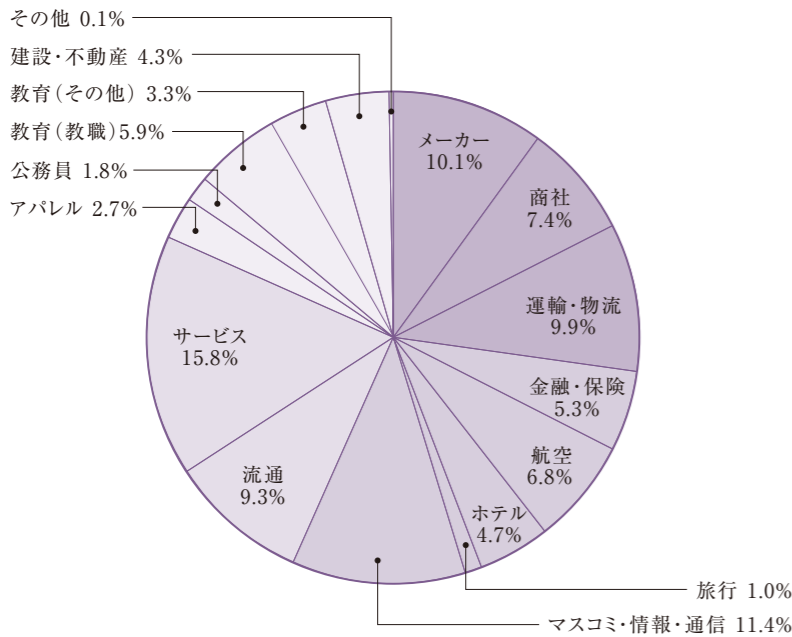

データで見る!

名古屋外大の就職実績

身につけた語学力、幅広い教養と知識。さらに現代の社会人として欠かすことのできないビジネススキルやマナーを活かして、国内はもちろん、広く世界へ、名古屋外大の学生たちはさまざまな業界や業種へ飛び立っていきます。

企業が求める力を備えた学生たちは、
“幅広い業界・業種への就職”を実現しています。

2023年3月卒業生実績

▶就職先の業界別内訳

*全国平均は文部科学省・厚生労働省共同調査報告による