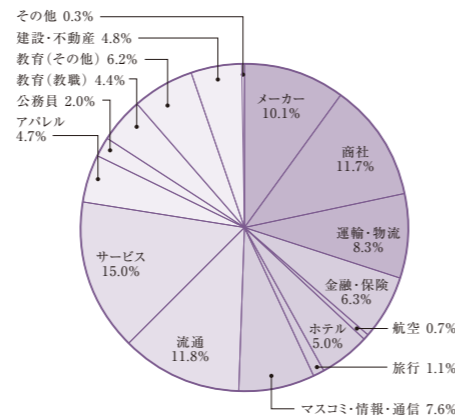

2021年3月卒業生実績

▶就職先の業界別内訳