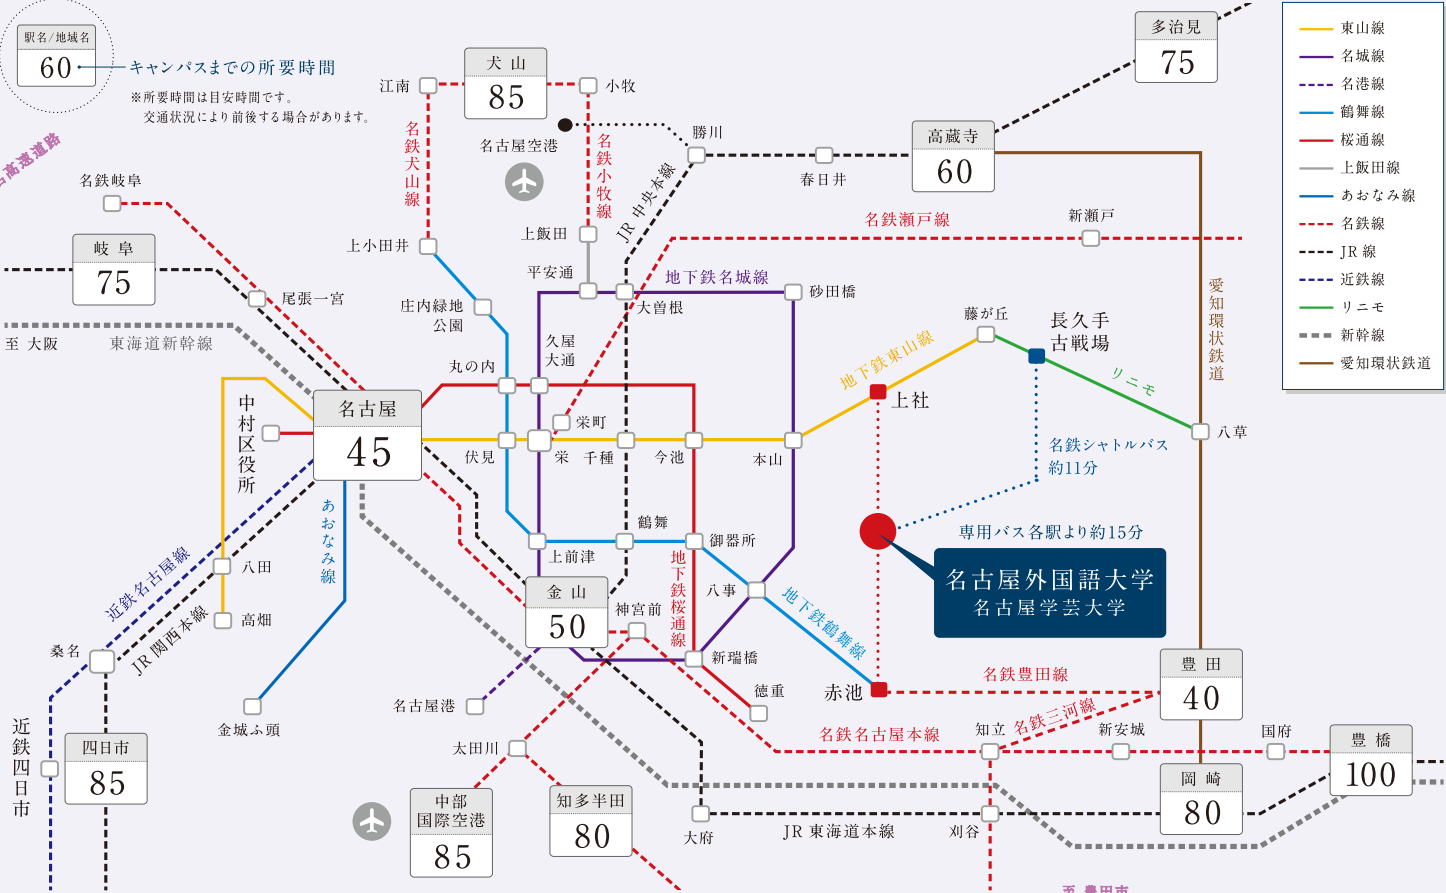

駅名/地域名  
60

キャンパスまでの所要時間

※所要時間は目安時間です。  
交通状況により前後する場合があります。

東名高速道路

- 東山線
- 名城線
- 名港線
- 鶴舞線
- 桜通線
- 上飯田線
- あおなみ線
- 名鉄線
- JR線
- 近鉄線
- リニモ
- 新幹線
- 愛知環状鉄道

専用バス各駅より約15分  
**名古屋外国語大学**  
**名古屋学芸大学**

至 豊田市