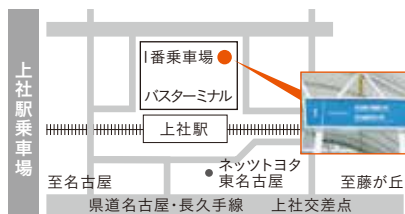

ACCESS

地下鉄東山線「上社」駅、鶴舞線「赤池」駅各駅より専用バス(無料)をご利用いただけます。

オープンキャンパス当日、リニモ「長久手古戦場」からの名鉄シャトルバスは運休しています。駐車場のご用意はしておりませんので、お車での来場はご遠慮ください。

専用バス時刻表(7月29日)

上社駅発	40分以降3~5分間隔	赤池駅発	40分以降約10分間隔
9	3~5分間隔	10	約10分間隔
10	約10分間隔	11	約10分間隔
11	約10分間隔	12	約20分間隔
12	約10分間隔	13	約20分間隔
13	約10分間隔		

※大学までの所要時間:約15分

地下鉄東山線「上社」駅 北側バスターミナル1番乗車場

地下鉄鶴舞線「赤池」駅 1番出口北西側 愛知銀行駐車場隣

TIMETABLE

9:45～受付開始

※オープンキャンパスを有意義なものにするため、10:30～の「全体説明」にぜひご参加ください。
※内容は予定であり変更する場合があります。

	10:30	11:00	11:30	12:00	12:30	13:00	13:30	14:00	14:30	15:00	15:30	16:00
説明会	全体説明(大学説明会) 10:30～11:15					ひとり暮らし 防犯セミナー① 12:40～13:25		ひとり暮らし 防犯セミナー② 13:45～14:30				
入試イベント			入試情報説明会① 11:35～12:20					入試情報説明会② 13:45～14:30		特別選抜入試対策講座「英語」 14:50～15:50		
特別イベント			留学イベント① 11:35～12:20		エアラインークライブ 12:40～13:25			留学イベント② 13:45～14:30				
										エアライン相談 14:00～16:00		
学科企画			模擬フライト 11:35～12:20 要申込								模擬フライト 14:50～15:35 要申込	
			学科イベント① 11:35～12:20		学科イベント② 12:40～13:25		学科イベント③ 13:45～14:30		学科イベント④ 14:50～15:35			
模擬授業			学科個別相談 11:00～16:00									
			模擬授業① 11:35～12:20 要申込		模擬授業② 12:40～13:25 要申込		模擬授業③ 13:45～14:30 要申込		模擬授業④ 14:50～15:35 要申込			
キャンパスツアー			複言語プログラム特別ブース 12:30～15:30									
			キャンパスツアー① 11:35～12:20		キャンパスツアー② 12:40～13:25						キャンパスツアー③ 14:50～15:35	
個別相談コーナー	個別相談コーナー(入試・学生生活・留学・就職・教職)・ネイティブスピーカーと話そう・資料配布コーナー 10:00～16:00											
クラブ発表						クラブ発表 12:40～13:40						
			出演クラブ:チアリーディング部・ダンス部・居合道部・ジャズ部・ウィンドオーケストラサークル・アカペラサークルLa Voix・パフォーマンスクラブCrown									
ZIP-FM 公開生放送	ZIP-FM 公開生放送 10:00～13:00											