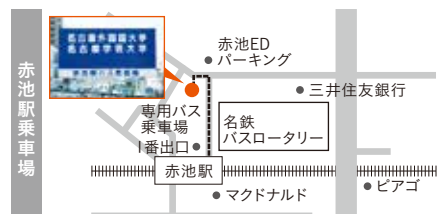

ACCESS

地下鉄東山線「上社」駅、鶴舞線「赤池」駅各駅より専用バス(無料)をご利用いただけます。

オープンキャンパス当日、リニモ「長久手古戦場」からの名鉄シャトルバスは運休しています。駐車場のご用意はしておりませんので、お車での来場はご遠慮ください。

専用バス時刻表(7月29日)

上社駅発	40分以降3~5分間隔	赤池駅発	40分以降約10分間隔
9	3~5分間隔	10	約10分間隔
10	約10分間隔	11	約10分間隔
11	約10分間隔	12	約20分間隔
12	約10分間隔	13	約20分間隔
13	約10分間隔		

※大学までの所要時間:約15分

地下鉄東山線「上社」駅 北側バスターミナル1番乗車場

地下鉄鶴舞線「赤池」駅 1番出口北西側 愛知銀行駐車場隣

TIMETABLE

9:45～受付開始

※オープンキャンパスを有意義なものにするため、10:30～の「全体説明」にぜひご参加ください。
※内容は予定であり変更する場合があります。

	10:30	11:00	11:30	12:00	12:30	13:00	13:30	14:00	14:30	15:00	15:30	16:00
説明会	全体説明(大学説明会) 10:30～11:15					ひとり暮らし 防犯セミナー① 12:40～13:25		ひとり暮らし 防犯セミナー② 13:45～14:30				
入試イベント			入試情報説明会① 11:35～12:20					入試情報説明会② 13:45～14:30		特別選抜入試対策講座「英語」 14:50～15:50		
特別イベント			留学イベント① 11:35～12:20		エアラインークライブ 12:40～13:25			留学イベント② 13:45～14:30				
										エアライン相談 14:00～16:00		
学科企画			模擬フライト 11:35～12:20 要申込								模擬フライト 14:50～15:35 要申込	
			学科イベント① 11:35～12:20		学科イベント② 12:40～13:25		学科イベント③ 13:45～14:30		学科イベント④ 14:50～15:35			
模擬授業			学科個別相談 11:00～16:00									
			模擬授業① 11:35～12:20 要申込		模擬授業② 12:40～13:25 要申込		模擬授業③ 13:45～14:30 要申込		模擬授業④ 14:50～15:35 要申込			
キャンパスツアー			複言語プログラム特別ブース 12:30～15:30									
			キャンパスツアー① 11:35～12:20		キャンパスツアー② 12:40～13:25						キャンパスツアー③ 14:50～15:35	
個別相談コーナー	個別相談コーナー(入試・学生生活・留学・就職・教職)・ネイティブスピーカーと話そう・資料配布コーナー 10:00～16:00											
クラブ発表						クラブ発表 12:40～13:40						
			出演クラブ:チアリーディング部・ダンス部・居合道部・ジャズ部・ウィンドオーケストラサークル・アカペラサークルLa Voix・パフォーマンスクラブCrown									
ZIP-FM 公開生放送	ZIP-FM 公開生放送 10:00～13:00											